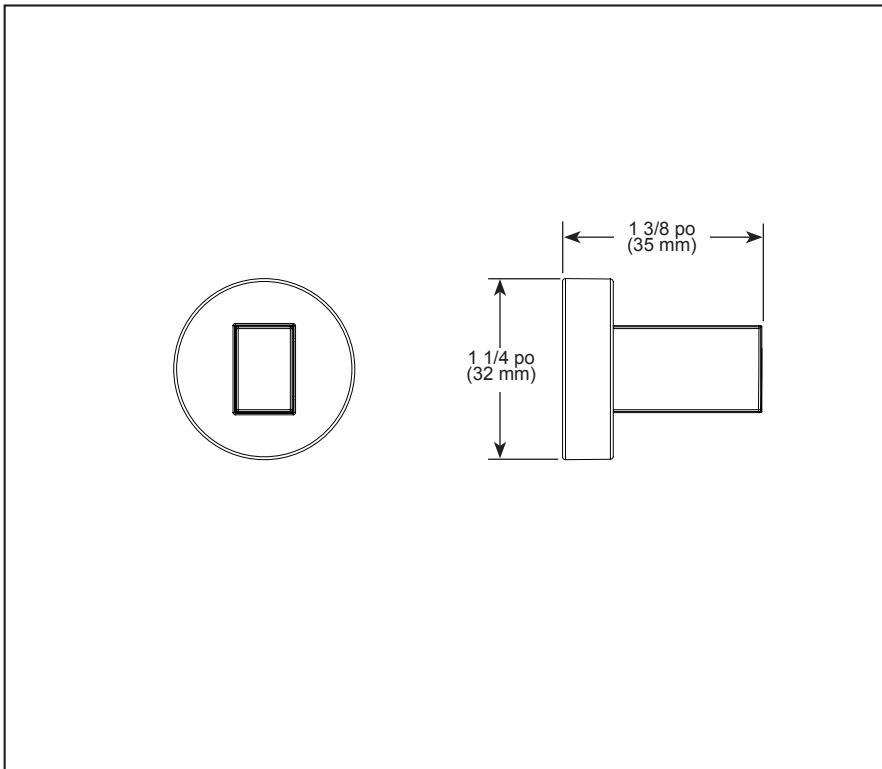

BRIZO^{MD}

ACCESSOIRES

- Collection Litze^{MD} pour salle de bain
- Bouton de tiroir

SPÉCIFICATIONS STANDARDS :

- Quincaillerie d'installation (vis 8-32 UNC) incluse avec le produit
- Construction entièrement métallique. Les finis PCTK et NKTK sont de construction métallique avec accent en bois de teck.
- Les finis assorties à la gamme complète Litze^{MD}

GARANTIE

- Pièces et finition – Garantie à vie limitée; ou pour les clients commerciaux, 10 ans pour les résidences multifamiliales (appartements et condominiums) et 5 ans pour tout autre usage commercial, dans tous les cas à compter de la date de réception du produit par l'acheteur initial ou son représentant autorisé (installateur, etc.).
- Veuillez consulter fr.brizofaucet.ca pour tous les détails de notre garantie limitée.

▲ Désigner le suffixe de finition approprié